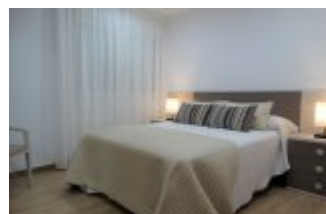

2ºA - RESIDENCIAL «LA TERRAZA»

<https://promocionesrego.com>

Residencial La Terraza consta de seis exclusivas viviendas sitas en C/ Granxas, 16 en Covas (Viveiro). Los inquilinos de este residencial disfrutarán de una zona común ajardinada, un pequeño gimnasio (dotado de bici estática, cinta de correr, elíptica...) y también dispondrán de un local para guardar las bicicletas, patinetes, carritos.....

- 2 habitaciones
- 2 baños
- Apartamento
- alquiler
- Buen estado

LLÁMANOS AHORA

Teléfono: 982 561 902

Email: viviendas@promocionesrego.com

Dirección: Avda. Cantarrana, 8 bis, bajo. 27850 VIVEIRO (Lugo)