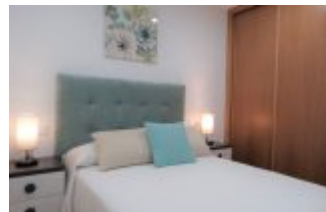

2ºA - RESIDENCIAL «LA TERRAZA»

<https://promocionesrego.com>

Residencial La Terraza consta de seis exclusivas viviendas sitas en C/ Granxas, 16 en Covas (Viveiro). Los inquilinos de este residencial disfrutarán de una zona común ajardinada, un pequeño gimnasio (dotado de bici estática, cinta de correr, elíptica...) y también dispondrán de un local para guardar las bicicletas, patinetes, carritos.....

- 2 habitaciones
- 2 baños
- Apartamento
- alquiler
- Buen estado

LLÁMANOS AHORA

Teléfono: 982 561 902

Email: viviendas@promocionesrego.com

Dirección: Avda. Cantarrana, 8 bis, bajo. 27850 VIVEIRO (Lugo)