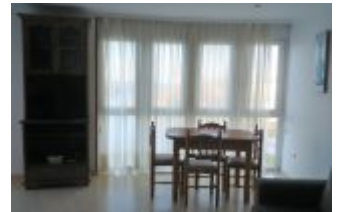

ÁTICO EN AVDA. DA MARIÑA - SAN CIPRIÁN

<https://promocionesrego.com>

Luminoso y bonitas vistas al mar , al paseo marítimo y al parque Reina Sofía. Sito en Avda. da Mariña, 20 en San Ciprián - Cervo (Lugo). Consta de un dormitorio (con armario empotrado, cama de matrimonio), baño (completo, con ducha), tendedero y cocina-salón. Amplios ventanales para gozar de las...