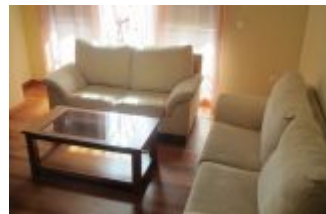

# APARTAMENTO EN XOVE

<https://promocionesrego.com>

Amplio y soleado apartamento sito en Avda. Diputación en Xove (Lugo). La vivienda es totalmente exterior (excepto los baños). Consta de dos amplios dormitorios con armarios empotrados (uno con cama de matrimonio y otro con dos cama de 90), dos baños completos con ducha, cocina-salón y tendedero. La vivienda tiene...